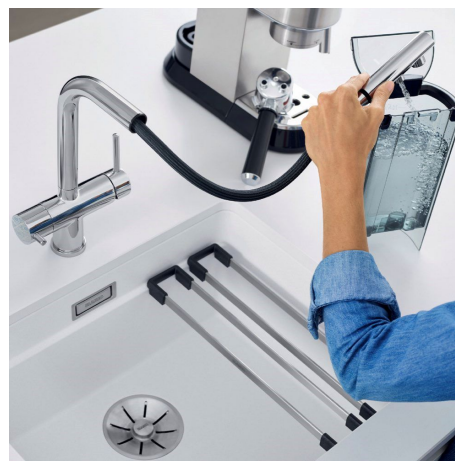

## Kombiwasserhahn mit Brauseschlauch

Designer 3-Wege-Hahn für Leitungswasser + Filter-Wasser (UO)

### Lieferumfang / Produktmerkmale:

- 3-Wege-Küchenarmatur zur Entnahme von Kalt-, Warm- und Filterwasser zum Anschluss an einen Trinkwasserfilter bzw. Umkehrosmoseanlage
- Getrennter Auslauf für Kalt-/Warmwasser und für Filterwasser
- Verschiedene Absperrventile für Filter- und Normalwasser
- Kartusche und Ventil mit keramischen Dichtscheiben (austauschbar)
- Jeweils schwenkbarer Rohrauslauf
- 3 Anschlussschläuche und Befestigungsmaterial sind im Lieferumfang enthalten → einfache Selbstmontage
- Material: Chrom glänzend oder Edelstahl Optik, auch schwarz oder weiß erhältlich
- Auslaufhöhe UO-Wasser über Arbeitsplatte: 27 cm
- MADE in Germany mit 2 Jahren Herstellergarantie

### Anmerkung!

Diese Armatur hat zwei getrennte Wasserkreisläufe, einen zur Entnahme von gefiltertem Umkehrosmosewasser sowie einen zur Entnahme von Kalt- und Warmwasser (Leitungswasser wie bei normalen Armaturen). Wirbleranschluss möglich.