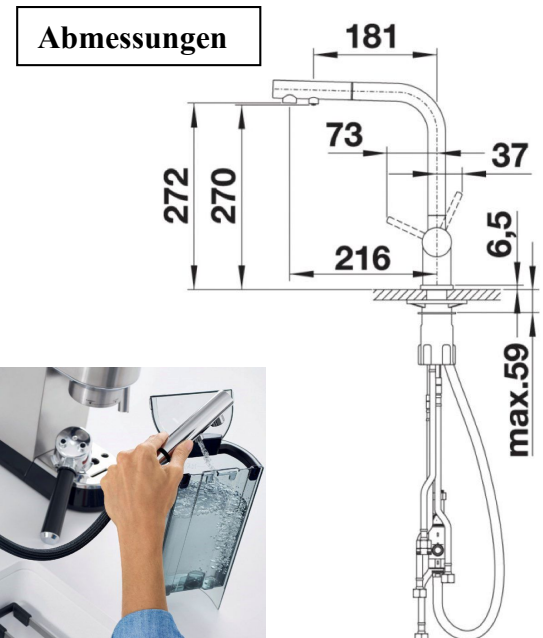

## Kombiwasserhahn mit Brauseschlauch

Designer 3-Wege-Hahn für Leitungswasser + Filter-Wasser (UO)

### Lieferumfang / Produktmerkmale:

- 3-Wege-Küchenarmatur zur Entnahme von Kalt-, Warm- und Filterwasser zum Anschluss an einen Trinkwasserfilter bzw. Umkehrosmoseanlage
- Getrennter Auslauf für Kalt-/Warmwasser und für Filterwasser
- Verschiedene Absperrventile für Filter- und Normalwasser
- Kartusche und Ventil mit keramischen Dichtscheiben (austauschbar)
- Jeweils schwenkbarer Rohrauslauf
- 3 Anschlussschläuche und Befestigungsmaterial sind im Lieferumfang enthalten → einfache Selbstmontage
- Material: Chrom glänzend oder Edelstahl Optik, auch schwarz oder weiß erhältlich
- Auslaufhöhe UO-Wasser über Arbeitsplatte: 27 cm
- MADE in Germany mit 2 Jahren Herstellergarantie

### Anmerkung!

Diese Armatur hat zwei getrennte Wasserkreisläufe, einen zur Entnahme von gefiltertem Umkehrosmosewasser sowie einen zur Entnahme von Kalt- und Warmwasser (Leitungswasser wie bei normalen Armaturen). Wirbleranschluss möglich.